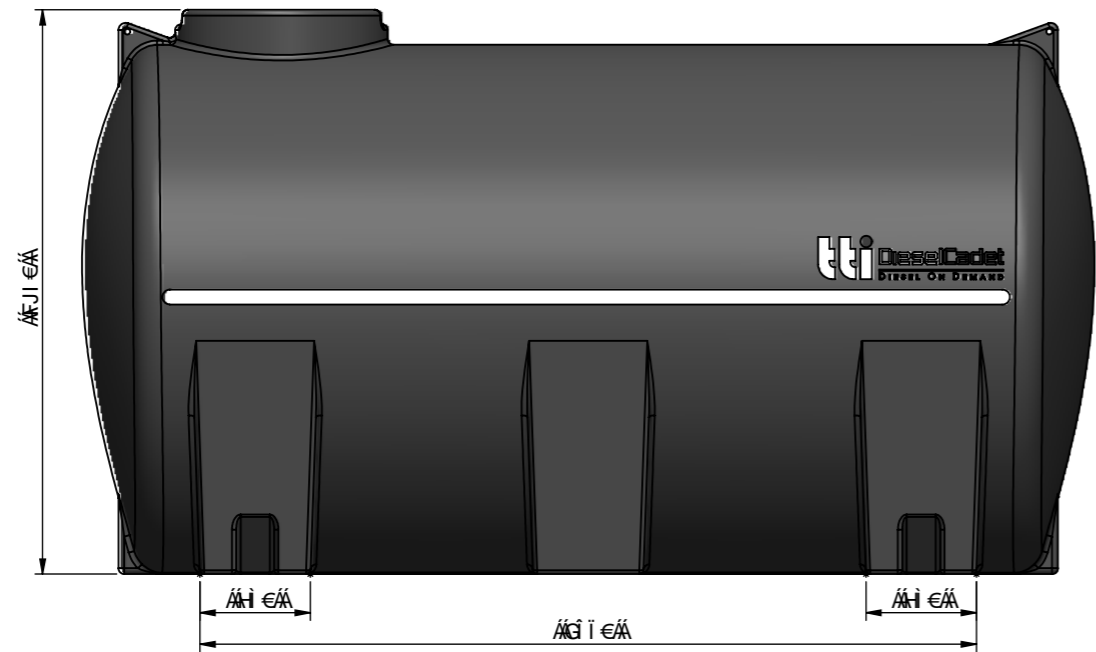

ΤΟΥΤΟΚ ΙΙΕΙΕΙ
 ΟΕΣΑΟΓ ΟΡΟΥΠΟΥΕΟΑΦΕ

ΟΟΡΟΟΑΕΑΕΕΟΝΟΥΑ
 ΤΟΕΡΟΟΟΑ
 ΥΟΕΥΟΟΑ

MATERIAL: LLDPE
 MATERIAL SIZE: mm

| | | | | | | | | | |
|--|--|-----------|-----|--------|-------|--|--|--|--|
| ΠΥΝΟΥΚ ΕΒΑΥ ΥΟΣΑΥΑΟΑ ΟΡΟΥΠΟΥΕΟΑΠΥΝΑΥΟΑΟΕ ΓΕΑΥΟΤ ΥΧΟΑΕΣΑΦΩΣΟΑΦΟΥΕ | ΟΟΡΟΟΑΕΑΥΟΣΟΑΠΟΥΑΠΟΥΟΑ - ΕΑΑΑΑΑΑ ΕΕ - ΕΕΑΑΑΑΑ ΕΕΕ - ΕΕΕΑΑΑΑ ΕΕΕ - ΟΕΟΣΟΑΑΑ ΕΕΕ - ΟΕΩΠ ΑΑΑΑΑ ΕΕΕ | | | | | | | | |
| ΠΥΝΟΥ | ΥΟΧ | ΟΟΥΟΥΩΝΩΠ | ΟΥΠ | ΟΠΣΕΕΥ | ΟΕΒ/Ο | | | | |