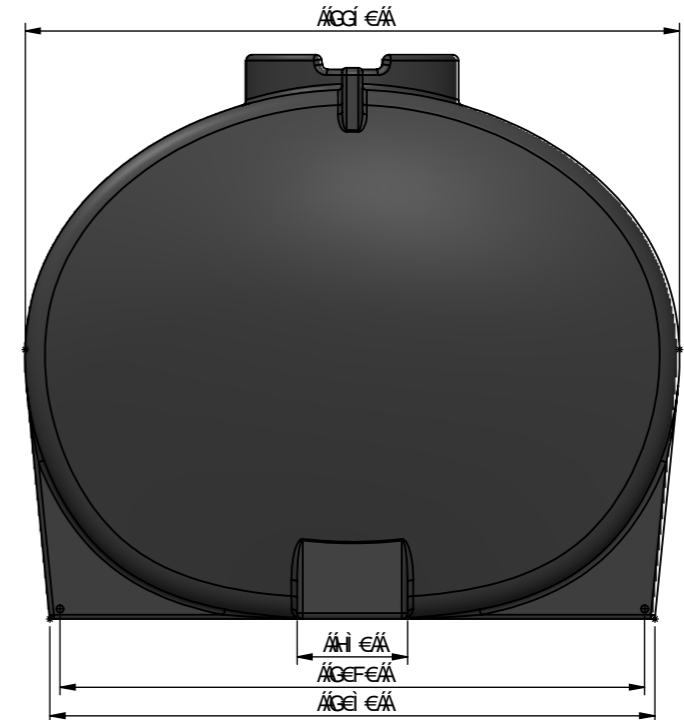

ΤΟΥΤΟΚ ΙΙΕΙΕΙ
 ΟΕΣΑΟΓ ΟΡΟΥΠΟΥΕΟΑΦΕ

ΟΟΡΟΟΑΕΑΕΕΟΝΟΥΑ
 ΤΟΕΡΟΟΟΑ
 ΥΟΕΥΟΟΑ

MATERIAL: LLDPE
 MATERIAL SIZE: mm

| | | | | | | | | | |
|--|--|-----------|-----|--------|-------|--|--|--|--|
| ΠΥΝΟΥΚ ΕΒΑΥ ΥΟΣΑΥΑΟΑ ΟΡΟΥΠΟΥΕΟΑΠΥΝΑΥΟΑΟΕ ΓΕΑΥΟΤ ΥΧΟΑΕΣΑΦΩΣΟΑΦΟΥΕ | ΟΟΡΟΟΑΕΑΥΟΣΟΑΠΟΥΑΠΟΥΟΑ - ΕΑΑΑΑΑΑ ΕΕ - ΕΕΑΑΑΑΑ ΕΕΕ - ΕΕΕΑΑΑΑ ΕΕΕ - ΟΕΟΣΟΑΑΑ ΕΕΕ - ΟΕΩΠ ΑΑΑΑΑ ΕΕΕ | | | | | | | | |
| ΠΥΝΟΥ | ΥΟΧ | ΟΟΥΟΥΩΝΩΠ | ΟΥΠ | ΟΠΣΕΕΥ | ΟΕΒ/Ο | | | | |