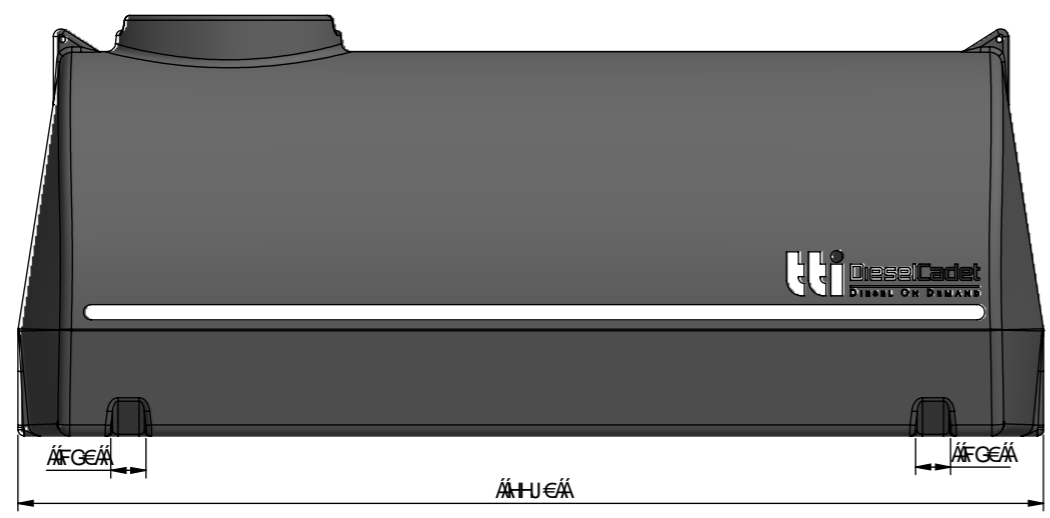

T 0000K
 000000 000000 000000 000000

000000 000000 000000 000000
 T 000000 000000
 V000000 000000

MATERIAL: LLDPE
 MATERIAL SIZE:

ΠΥΛΟΥΚ ΕΜΑΥ UUSAVU000 000000 000000 000000 ΓΕΜΑΥ0T UX000000 000000 000000	000000 000000 000000 000000 000000 000000 000000 000000 000000 000000 000000 000000 000000 000000 000000 000000 000000	ΠΥΛΟΥ 000000	000000 000000 000000 000000 000000 000000 000000 000000 000000 000000 000000 000000 000000 000000 000000	000000 000000 000000 000000 000000 000000 000000 000000 000000 000000 000000 000000 000000 000000 000000
---	---	-----------------	--	--