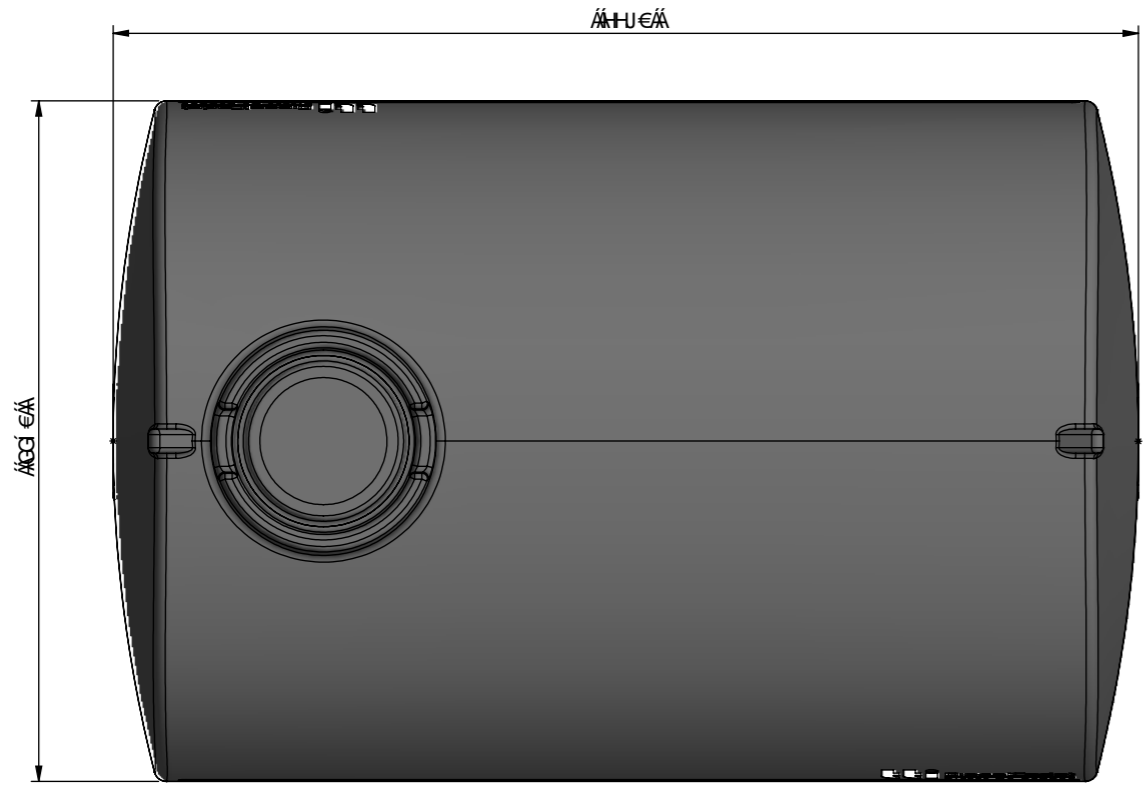

T 0000K
 000000 000000 000000 000000

000000 000000 000000 000000
 T 000000 000000
 V000000 000000

MATERIAL: LLDPE
 MATERIAL SIZE:

ΠΥΛΟΥΚ ΕΜΑΥ UUSAVU000 000000 000000 000000 ΓΕΜΑΥ0T UX000000 000000 000000	000000 000000 000000 000000 000000 000000 000000 000000 000000 000000 000000 000000 000000 000000 000000 000000 000000	ΠΥΛΟΥ 000000	000000 000000 000000 000000 000000 000000 000000 000000 000000 000000 000000 000000 000000 000000 000000	000000 000000 000000 000000 000000 000000 000000 000000 000000 000000 000000 000000 000000 000000 000000
---	---	-----------------	--	--