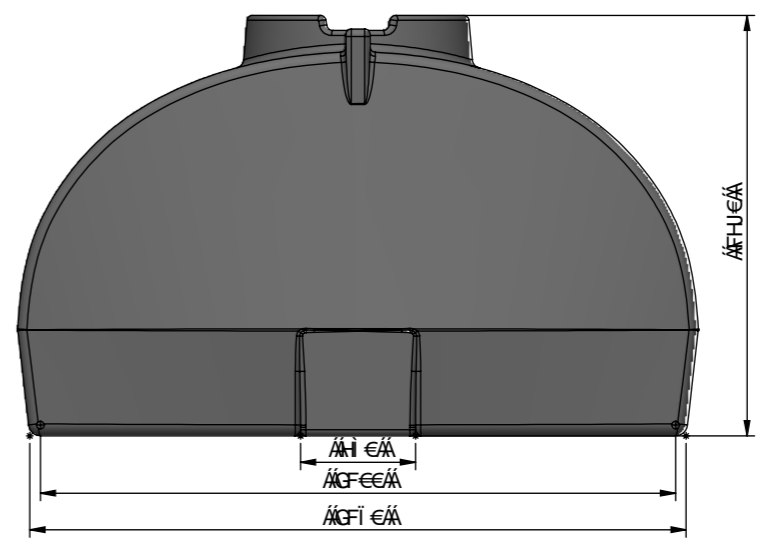

T 0000K
 000000 000000 000000 000000

000000 000000 000000 000000
 T 000000 000000
 V000000 000000

MATERIAL: LLDPE
 MATERIAL SIZE:

ΠΥΛΟΥΚ ΕΜΑΥ UUSAVU000 000000 000000 000000 ΓΕΜΑΥ0T UX000000 000000 000000	000000 000000 000000 000000 000000 000000 000000 000000 000000 000000 000000 000000 000000 000000 000000 000000 000000	ΠΥΛΟΥ 000000	000000 000000 000000 000000 000000 000000 000000 000000 000000 000000 000000 000000 000000 000000 000000	000000 000000 000000 000000 000000 000000 000000 000000 000000 000000 000000 000000 000000 000000 000000
---	---	-----------------	--	--