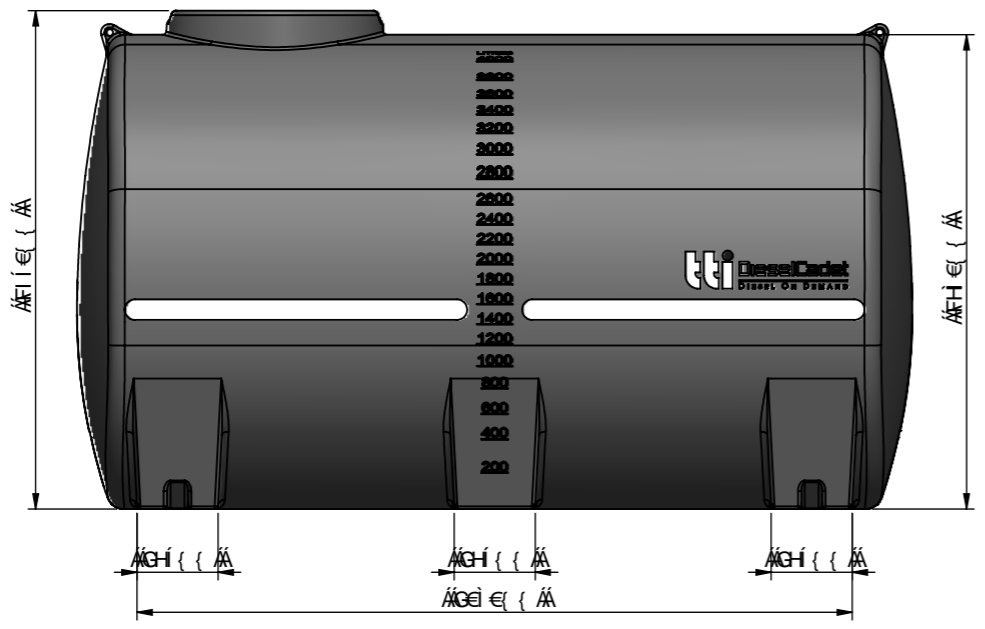

T OYOK I I I F J F E € *

ΌΠ ΟΟ ΟΚ ΕΣ ΕΟ ΝΥ ΟΙΑ
T OEP O O O K A
V O E J U O O K A

MATERIAL: LLDPE
MATERIAL SIZE:

<p>ΠΥΟΥΚ F B A Y U U S A U A O T O P U Q I P U E O U A P U V A O S O E G E M I O T U X O A E S S K W A S O I O M U U E</p>	<p>ΟΟΠ ΟΥ ΟΣ Α Υ Σ ΟΥ ΟΠ Ο ΟΥ Α Π Σ ΟΥ Ο Α Π Υ Ο Ο Α - € / M M M M M A e f f - € / E / M M M M A e f f - € / E / M M M M A e f f - ΟΠ Ο Σ Ο / M M M M A F E D / M M A - ΟΠ Ο Π / M M M M M A e f f / Α</p>						
ΠΥΟΥ	ΥΟΧ	ΟΟΥ ΟΥ Ω Ν Ω Π	ΟΥΠ	ΟΠ Σ Ε Ο Υ	ΟΕΒ / Ο		