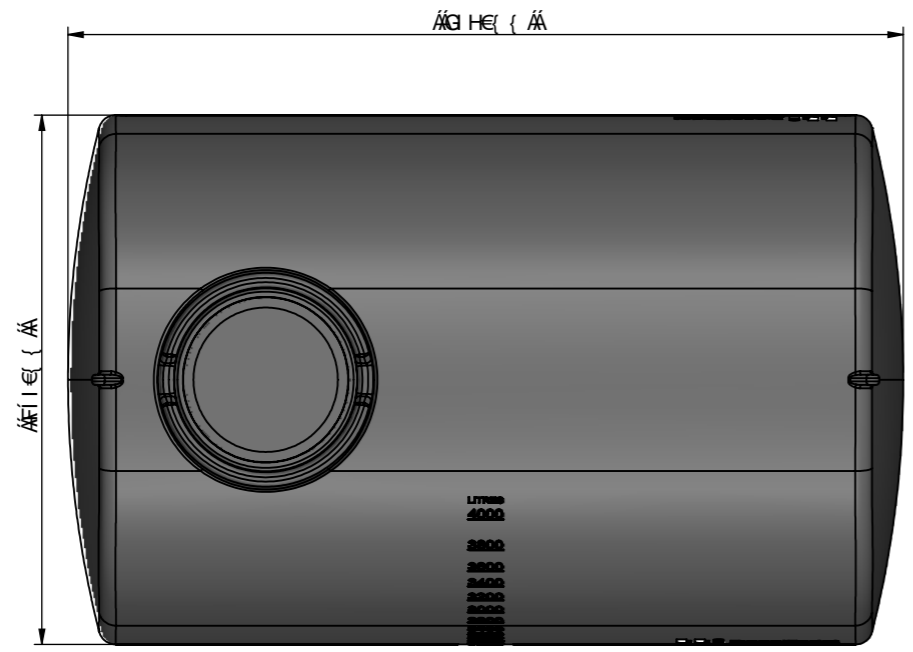

T OYOK I I I F J F E € *

ΌΠ ΟΟ ΟΚ ΕΣ ΕΟ ΝΥ ΟΙΑ
T OEP O O O K A
V O E J U O O K A

MATERIAL: LLDPE
MATERIAL SIZE:

<p>ΠΥΟΥΚ F B A Y U U S A U A O T O P U Q I P U E O U A P U V A O S O E G E M I O T U X O A E S S K W A S O I O M U U E</p>	<p>ΟΟΠ ΟΥ ΟΣ Α Υ Σ ΟΥ ΟΠ Ο ΟΥ Α Π Σ ΟΥ Ο Α Π Υ Ο Ο Α - € / M M M M M A e f f - € / E / M M M M A e f f - € / E / M M M M A e f f - ΟΠ Ο Σ Ο / M M M M A F E D / M M A - ΟΠ Ο Π / M M M M M A e f f / Α</p>						
ΠΥΟΥ	ΥΟΧ	ΟΟΥ ΟΥ Ω Ν Ω Π	ΟΥΠ	ΟΠ Σ Ε Ο Υ	ΟΕΒ / Ο		