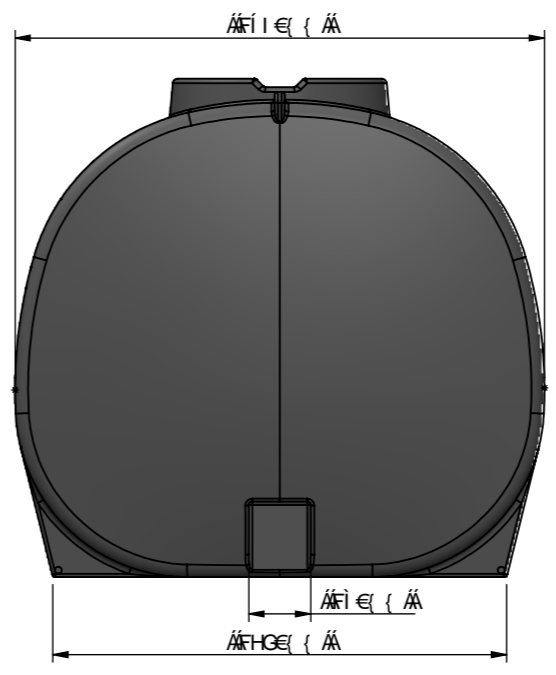

T OYOK I I I F J F E € *

ΌΠ ΟΟ ΟΚ ΕΣ ΕΟ ΝΥ ΟΙΑ
T OEP O O O K A
V O E J U O O K A

MATERIAL: LLDPE
MATERIAL SIZE:

<p>ΠΥΟΥΚ F B A Y U U S A U A O T O P U Q I P U E O U A P U V A O S O E G E M I O T U X O A E S S K W A S O I O M U U E</p>	<p>ΟΟΠ ΟΥ ΟΣ Α Υ Σ ΟΥ ΟΠ Ο ΟΥ Α Π Σ ΟΥ Ο Α Π Υ Ο Ο Α - € / M M M M M A e f f - € / E / M M M M A e f f - € / E / M M M M A e f f - ΟΠ Ο Σ Ο / M M M M A F E D / M M A - ΟΠ Ο Π / M M M M M A e f f / Α</p>						
ΠΥΟΥ	ΥΟΧ	ΟΟΥ ΟΥ Ω Ν Ω Π	ΟΥΠ	ΟΠ Σ Ε Ο Υ	ΟΕΒ / Ο		