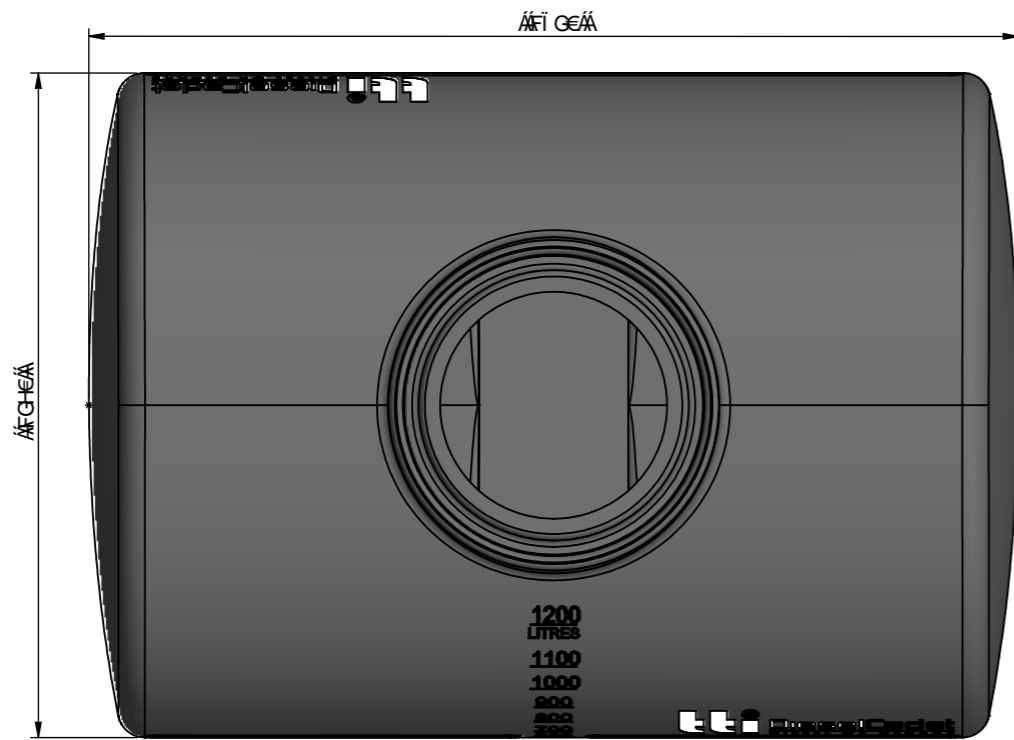

T 0000K
 000000 000000 000000 000000

000000 000000 000000 000000
 T 000000 000000
 000000 000000

MATERIAL: LLDPE
 MATERIAL SIZE:

000000
 000000 000000 000000 000000
 000000 000000 000000 000000

000000 000000 000000 000000 000000
 000000 000000
 000000 000000
 000000 000000
 000000 000000