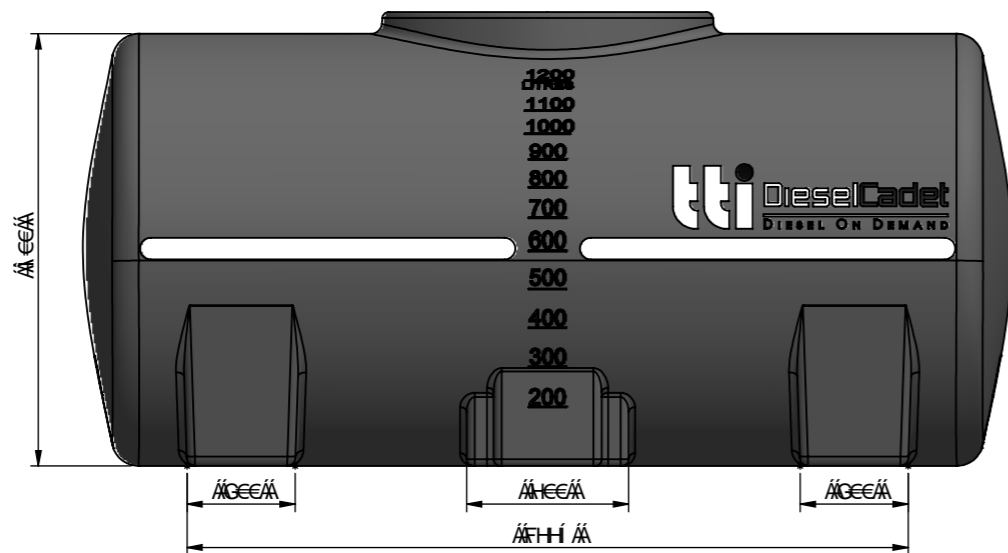

T 0000K
 000000 000000 000000 000000

000000 000000 000000 000000
 T 000000 000000
 000000 000000

MATERIAL: LLDPE
 MATERIAL SIZE:

000000
 000000 000000 000000 000000
 000000 000000 000000 000000

000000 000000 000000 000000 000000
 000000 000000
 000000 000000
 000000 000000
 000000 000000