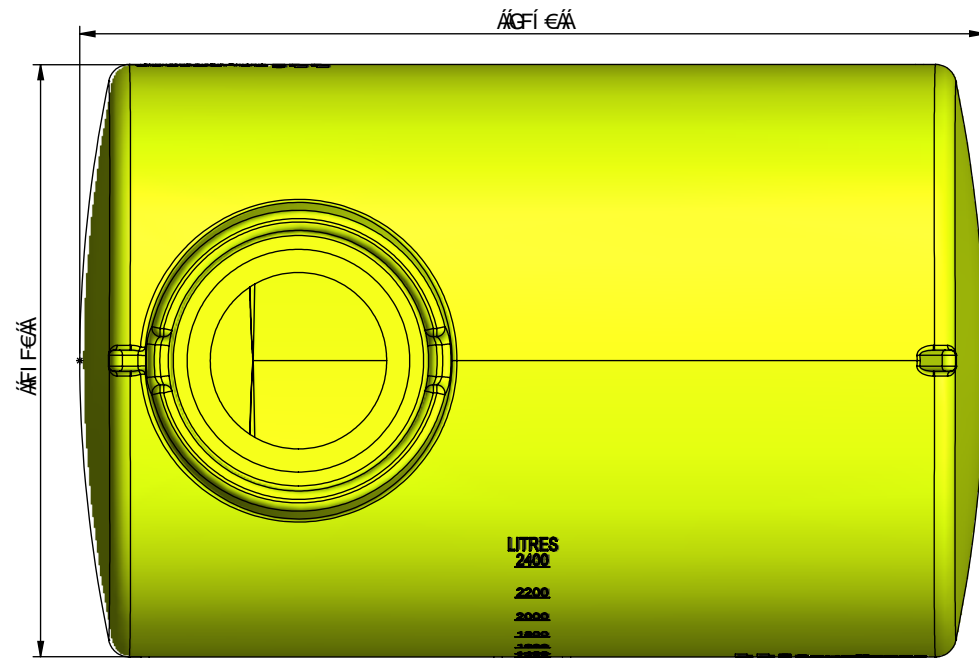

Τ ΕΛΙΟΥΚ
 ΟΕΣΑΟΥΤ ΟΡΥΘΩΠΟΡΑΕΥΟΑΔΕ

ΟΡΥΘΩΠΟΡΑΕΥΟΑΔΕ
 Τ ΕΛΙΟΥΚ
 ΟΕΣΑΟΥΤ ΟΡΥΘΩΠΟΡΑΕΥΟΑΔΕ

MATERIAL: LLDPE
 MATERIAL SIZE:

ΠΥΘΟΥΚ
 ΕΛΙΟΥΚ
 ΟΕΣΑΟΥΤ ΟΡΥΘΩΠΟΡΑΕΥΟΑΔΕ

ΟΡΥΘΩΠΟΡΑΕΥΟΑΔΕ
 ΕΛΙΟΥΚ
 ΟΕΣΑΟΥΤ ΟΡΥΘΩΠΟΡΑΕΥΟΑΔΕ