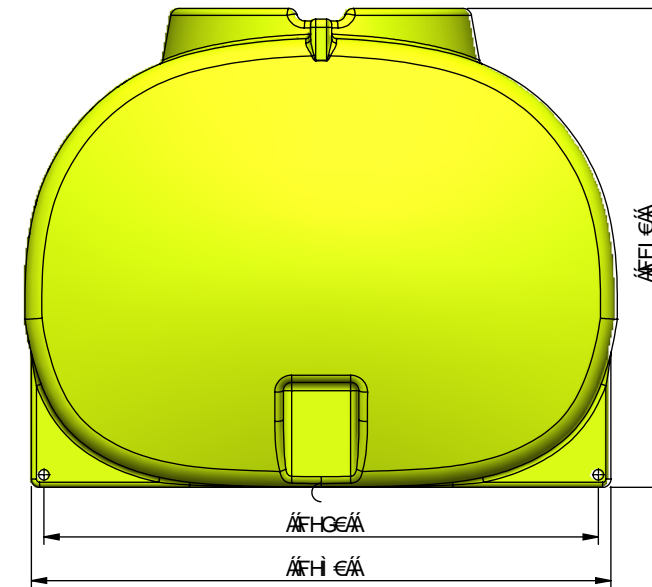

Τ ΕΛΙΟΥΚ
 ΟΕΣΑΟΥΤ ΟΡΥΘΩΠΟΡΑΕΥΟΑΔΕ

ΟΡΥΘΩΠΟΡΑΕΥΟΑΔΕ
 Τ ΕΛΙΟΥΚ
 ΟΕΣΑΟΥΤ ΟΡΥΘΩΠΟΡΑΕΥΟΑΔΕ

MATERIAL: LLDPE
 MATERIAL SIZE:

ΠΥΘΟΥΚ
 ΕΛΙΟΥΚ
 ΟΕΣΑΟΥΤ ΟΡΥΘΩΠΟΡΑΕΥΟΑΔΕ

ΟΡΥΘΩΠΟΡΑΕΥΟΑΔΕ
 ΕΛΙΟΥΚ
 ΟΕΣΑΟΥΤ ΟΡΥΘΩΠΟΡΑΕΥΟΑΔΕ