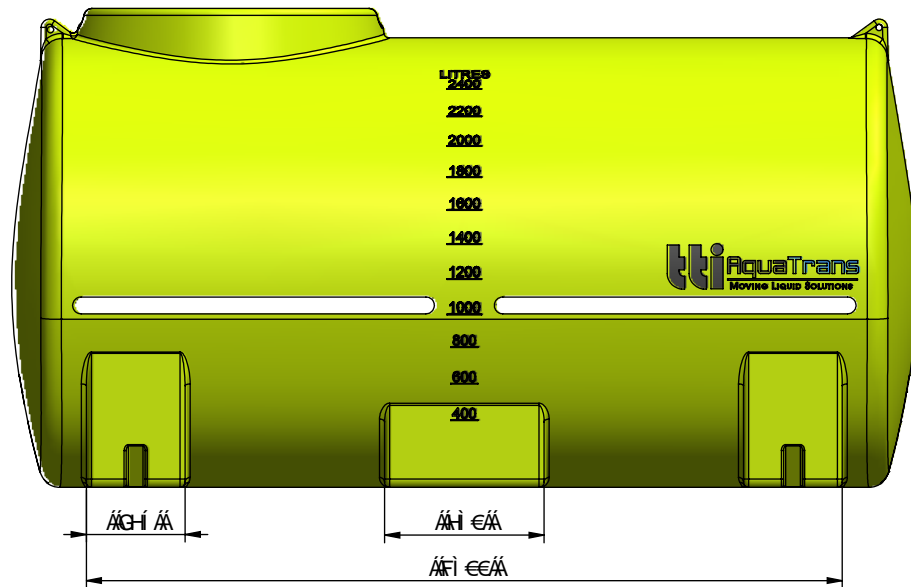

Τ ΕΛΙΟΥΚ
 ΟΕΣΑΟΥΤ ΟΡΥΘΩΠΟΡΑΕΥΟΑΔΕ

ΟΡΥΘΩΠΟΡΑΕΥΟΑΔΕ
 Τ ΕΛΙΟΥΚ
 ΟΕΣΑΟΥΤ ΟΡΥΘΩΠΟΡΑΕΥΟΑΔΕ

MATERIAL: LLDPE
 MATERIAL SIZE:

ΠΥΘΟΥΚ
 ΕΛΙΟΥΚ
 ΟΕΣΑΟΥΤ ΟΡΥΘΩΠΟΡΑΕΥΟΑΔΕ

ΟΡΥΘΩΠΟΡΑΕΥΟΑΔΕ
 ΕΛΙΟΥΚ
 ΟΕΣΑΟΥΤ ΟΡΥΘΩΠΟΡΑΕΥΟΑΔΕ