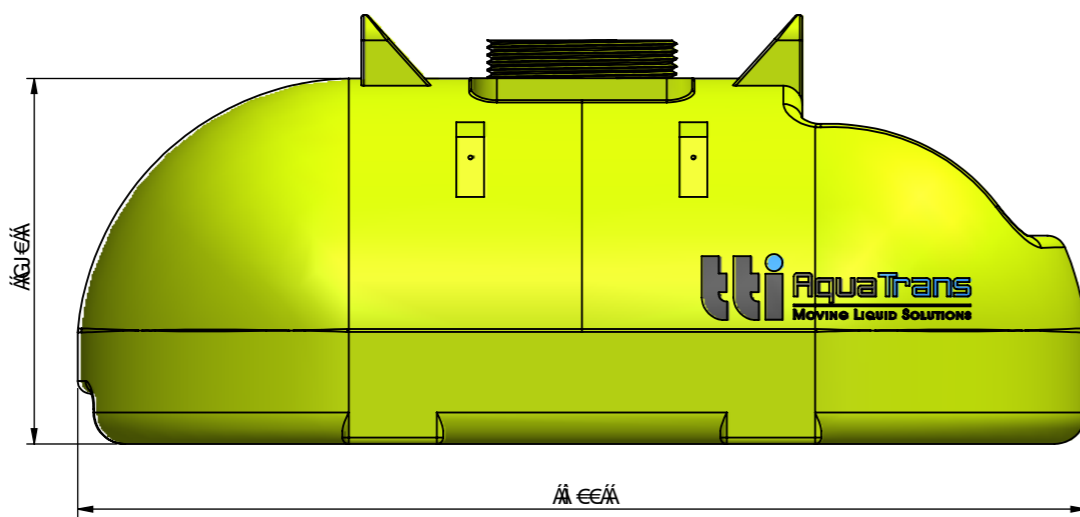

	F	G	H	I	I	I	I	I
☉	☉	☉	☉	☉	☉	☉	☉	☉
Υ ΟΩΡΚ	Ι ΕΓ	\*	Υ ΟΣΟΦ	ΑΦ	ΑΦ	ΑΦ	ΑΦ	ΑΦ
ΑΕΣΑΤ ΟΡΩΠΟΥΑΕΥΟΑΕ	ΥΑΤ ΟΑΟΥΑΤ ΑΕ/Ο	ΑΦ	ΑΦ	ΑΦ	ΑΦ	ΑΦ	ΑΦ	ΑΦ

MATERIAL: LLDPE  
 MATERIAL SIZE: NA  
 FINISH: NA

☉	☉	☉	☉	☉	☉	☉	☉	☉	☉
PUVOK	OPOYASAVSOUOPOUAPSOYAPUVOA	E/AAAAA F	E/AAAAA EF	E/AAAAA EEF	OPOSOAAAA FBA	OPOP /AAAAA EF/ A	UOCO	PUPO	REVISION
F	G	H	I	I	I	I	I	AXF	
PUVOU	UOX	OYUOYVWP	OYP	OPSBEYU	OCBO	 Australia's Safest Tanks and Trailers		UOCO PUPO UPVACO AE OCEO FI BE BEFJ OUP OO OPS RPEU CEU A	OYUOYVWP AKEAYOYUOYVWP OPO OAVCEP S OYUOYVWP UPOOVAFAVAF UNOEEI EUO