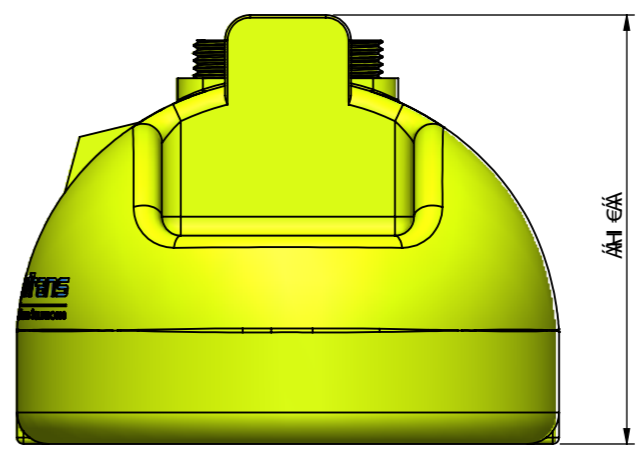

	F	G	H	I	I	I	I	I
☉	☉	☉	☉	☉	☉	☉	☉	☉
Υ ΟΩΡΚ	Ι ΕΓ	\*	Υ ΟΣΟΦ	ΑΦ	ΑΦ	ΑΦ	ΑΦ	ΑΦ
ΑΕΣΑΤ ΟΡΩΠΟΥΑΕΥΟΑΕ	ΥΑΤ ΟΑΟΥΑΤ ΑΕ/Ο	ΑΦ	ΑΦ	ΑΦ	ΑΦ	ΑΦ	ΑΦ	ΑΦ

MATERIAL: LLDPE  
 MATERIAL SIZE: NA  
 FINISH: NA

☉	☉	☉	☉	☉	☉	☉	☉	☉	☉
PUVOK	OPOYASAVSOUOPOUAPSOYAPUVOA	E/AAAAA F	E/AAAAA EF	E/AAAAA EEF	OPOSOAAAA FBA	OPOP /AAAAA EF/ A	UOCO	PUPO	REVISION
F	G	H	I	I	I	I	I	AXF	
PUVOU	UOX	OYUOYVWP	OYP	OPSBEYU	OCBO	 Australia's Safest Tanks and Trailers		UOCO PUPO UPVACO AE OCEO FI BE BEFJ OUP OO OPS RPEU CEU A	OYUOYVWP AKEAYOYUOYVWP OPO OAVCEP S OYUOYVWP UPOOVAFAVAF UNOEEI EUO