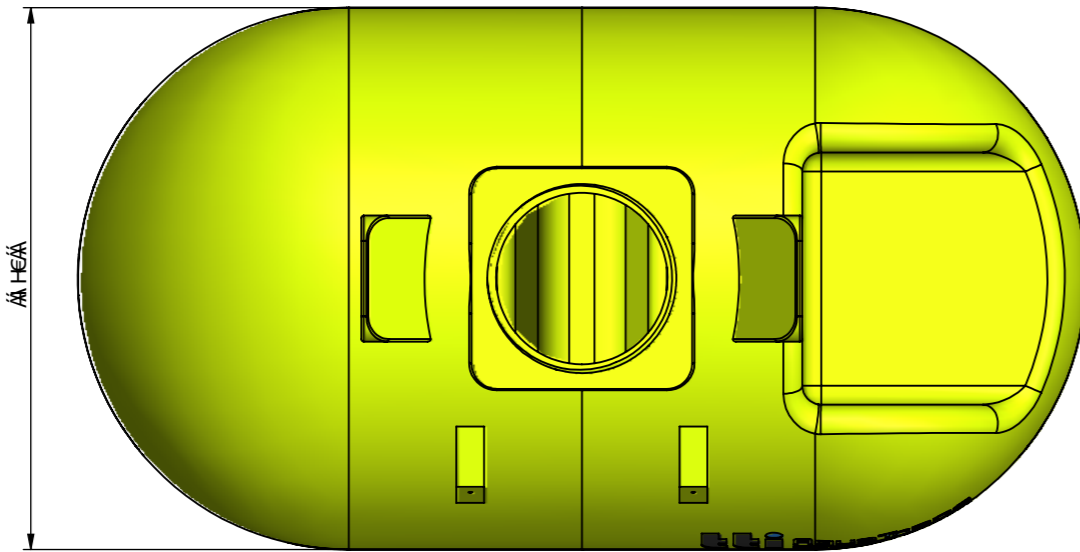

	F	G	H	I	I	I	I	I
☉	☉	☉	☉	☉	☉	☉	☉	☉
Υ ΟΩΡΚ	Ι ΕΓ	\*	Υ ΟΣΟΦ	ΑΦ	ΑΦ	ΑΦ	ΑΦ	ΑΦ
ΑΕΣΑΤ ΟΡΩΠΟΥΑΕΥΟΑΕ	ΥΑΤ ΟΑΟΥΑΤ ΑΕ/Ο	ΑΦ	ΑΦ	ΑΦ	ΑΦ	ΑΦ	ΑΦ	ΑΦ

MATERIAL: LLDPE  
 MATERIAL SIZE: NA  
 FINISH: NA

☉	☉	☉	☉	☉	☉	☉	☉	☉	☉
PUVOK	OPOYASAVSOUOPOUAPSOYAPUVOA	E/AAAAA F	E/AAAAA EF	E/AAAAA EEF	OPOSOAAAA FBA	OPOP /AAAAA EF/ A	UOCO	PUPO	REVISION
F	G	H	I	I	I	I	I	AXF	
PUVOU	UOX	OYUOYVWP	OYP	OPSBEYU	OCBO	 Australia's Safest Tanks and Trailers		UOCO PUPO UPVACO AE OCEO FI BE BEFJ OUP OO OPS RPEU CEU A	OYUOYVWP AKEAYOYUOYVWP OPO OAVCEP S OYUOYVWP UPOOVAFAVAF UNOEEI EUO